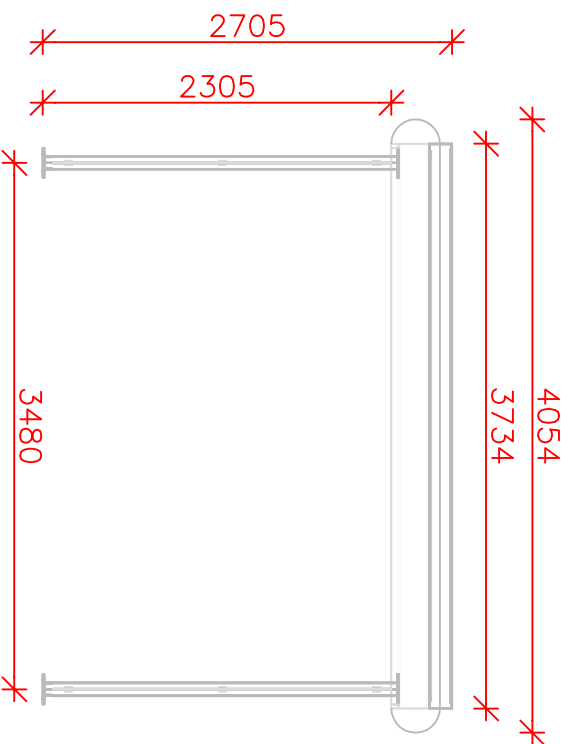

OPSTALT_FRONT_SN3