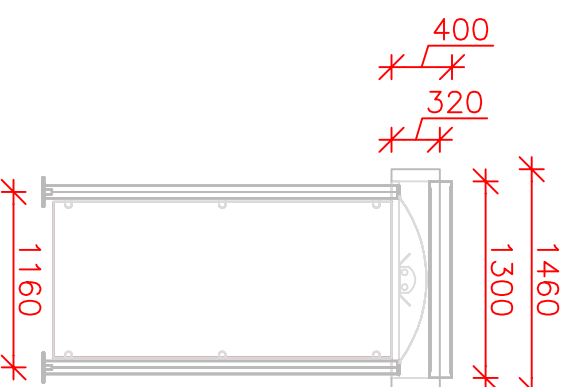

OPSTALT_SIDE_SN3

ABSTRACTA TOFTLUND A/S

Gl. Ørderupvej 2 – DK 6520 Toftlund
Tlf.: +45 7487 1119 – Fax: +45 7487 1112
www.abstracta.dk – abstracta@abstracta.dk

Denne tegning tilhører:
ABSTRACTA TOFTLUND A/S

SAG Truck Diesel overdækning type SN3

EMNE SN3 – standard uden langsidedeelementer!

TEGN NR

TYPE

DATO 26-9-07

MAL 1:50

REV

INIT KB

GODKENDT