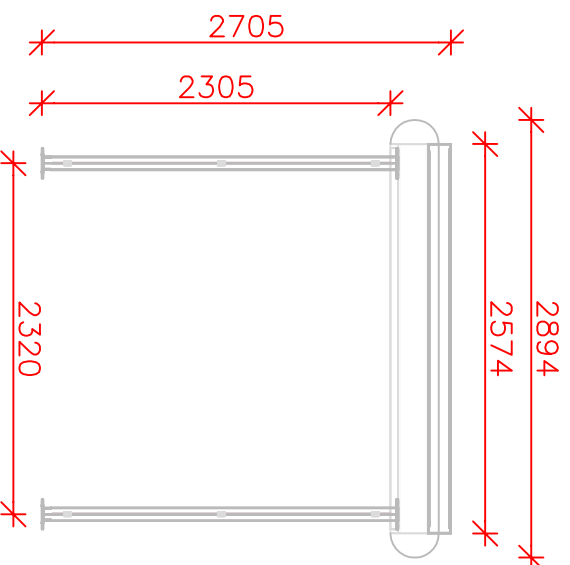

OPSTALT_FRONT_SN2