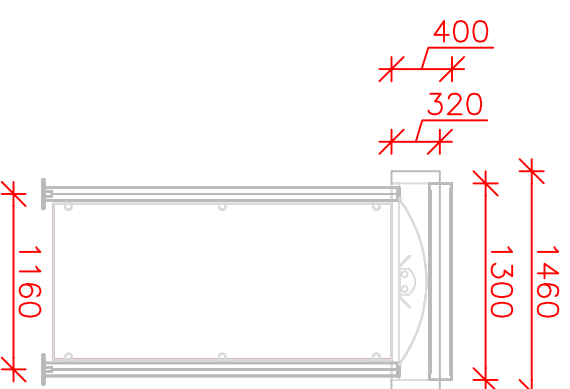

OPSTALT_SIDE_SN2