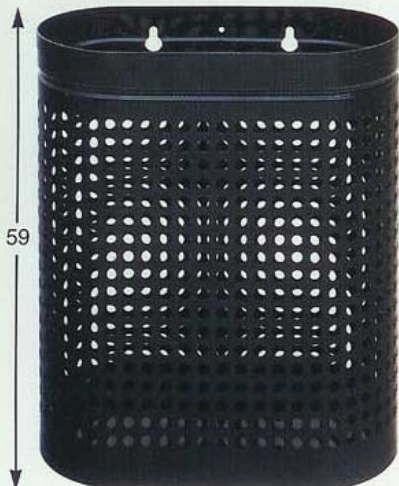

Abstracta Affadskurve Classic serien

Abstracta kurve

Classic serien

Papir- og affaldskurve. Overalt, ude og inde, hvor der stilles krav til design, kvalitet og sikkerhed.

Serie 500

Leveres galvaniseret eller lakeret eller galvaniseret og lakeret.
 Brede 34 cm, "tykkelse" 20 cm.

Type 512
20 liter

Type 526
20 liter

Type 544
20 liter

Type 536
25 liter

Type 626

Leveres galvaniseret eller lakeret eller galvaniseret og lakeret. 69 liter.
 Brede 50 cm, "tykkelse" 26 cm.

Type 823

Type 542
25 liter

Leveres med eller uden
 Låg type 82
 Sokkel type 80
 83 liter

Leveres galvaniseret eller galvaniseret og lakeret
 42 cm i diameter.

Abstracta Affadskurve Classic serien (tilbehør)

Stativer og ophængningsbeslag til serie 500 og type 626