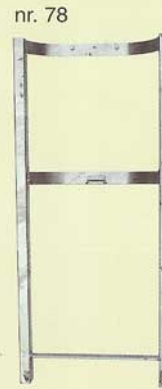

Leveres med eller uden
 Låg type 82
 Sokkel type 80
 83 liter

Leveres galvaniseret eller galvaniseret og lakeret
 42 cm i diameter.

Abstracta Affadskurve Classic serien (tilbehør)

Stativer og ophængningsbeslag til serie 500 og type 626

nr. 74
Beslag til fastgørelse på væg. Nr. 74 til type 536 og 542.

nr. 75
Nr. 75 til type 512, 526 og 544.

nr. 56
Beslag til fastgørelse på væg - til type 626.

nr. 76 (sæt)
Beslag til montering på rørstander med udvendig rørdiameter på 50 - 65 mm til serie 500

nr. 77
Fritstående stativ til type 512, 526 og 544.

nr. 78
Fritstående stativ til type 536 og 542.

nr. 57
Fritstående stativ til type 626.

Alle beslag og stativer leveres varmgalvaniseret. Alle modeller til ophængning er forsynet med låseanordning

58

Passer til type 626. Max Bredde 54 cm.

Type 04

35

Passer til type 536 og 542. Max Bredde 38 cm.