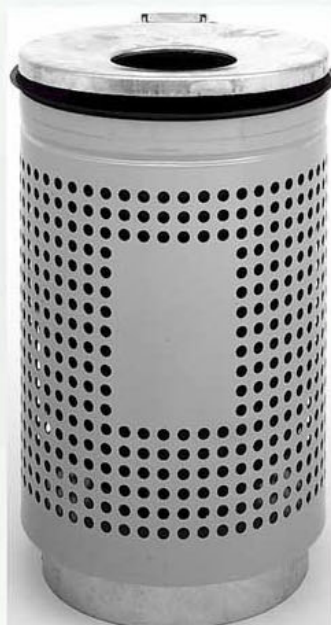

Abstracta Affadskurve Classic serien

Abstracta kurve

Classic serien

Papir- og affaldskurve. Overalt, ude og inde, hvor der stilles krav til design, kvalitet og sikkerhed.

Serie 500

Leveres galvaniseret eller lakeret eller galvaniseret og lakeret.
 Brede 34 cm, "tykkelse" 20 cm.

Type 512
20 liter

Type 526
20 liter

Type 544
20 liter

Type 536
25 liter

Type 626

Leveres galvaniseret eller lakeret eller galvaniseret og lakeret. 69 liter.
 Brede 50 cm, "tykkelse" 26 cm.

Type 823

Type 542
25 liter

Leveres med eller uden
 Låg type 82
 Sokkel type 80
 83 liter

Leveres galvaniseret eller galvaniseret og lakeret
 42 cm i diameter.

Abstracta Affadskurve Classic serien (tilbehør)

Stativer og ophængningsbeslag til serie 500 og type 626

RM plastindsatse

Fremstillet af sort hård polyethylen.

Standardfarver

OBS! Fås i specialfarver efter aftale.

Grøn
Ral 6009

Blå
Ral 5015

Hvid
Ral 9010

Galvaniseret