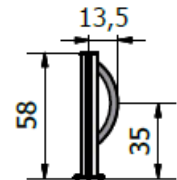

AB-1EV

AB-1EN

AB-1DN

Mål er angivet i cm.

Materialebeskrivelse:

Vanger: 33 mm. stålør - varmgalvaniseret
Cykelholder: 8 mm. pladestål - varmgalvaniseret
Søjler: 80 mm. aluminiumør - natureloxeret

Modeller og priser: