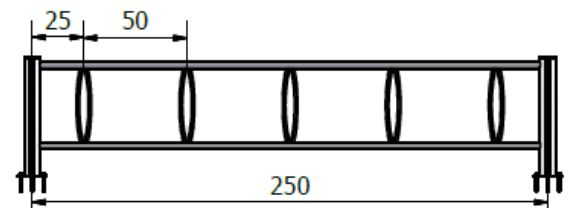

ABSTRACTA CYKELSTATIV MODEL AB-1

Elegant og solidt cykelstativ der klarer både smalle, brede, små og store cykelhjul
Kan anvendes til vægmontering eller som fritstående
Fritstående modeller kan leveres til nedstøbning, eller med fodplade til påboltning

AB-1EV

AB-1EN

AB-1DN

Mål er angivet i cm.

Materialebeskrivelse:

Vanger: 33 mm. stålør - varmgalvaniseret
Cykelholder: 8 mm. pladestål - varmgalvaniseret
Søjler: 80 mm. aluminiumør - natureloxeret

Modeller og priser: