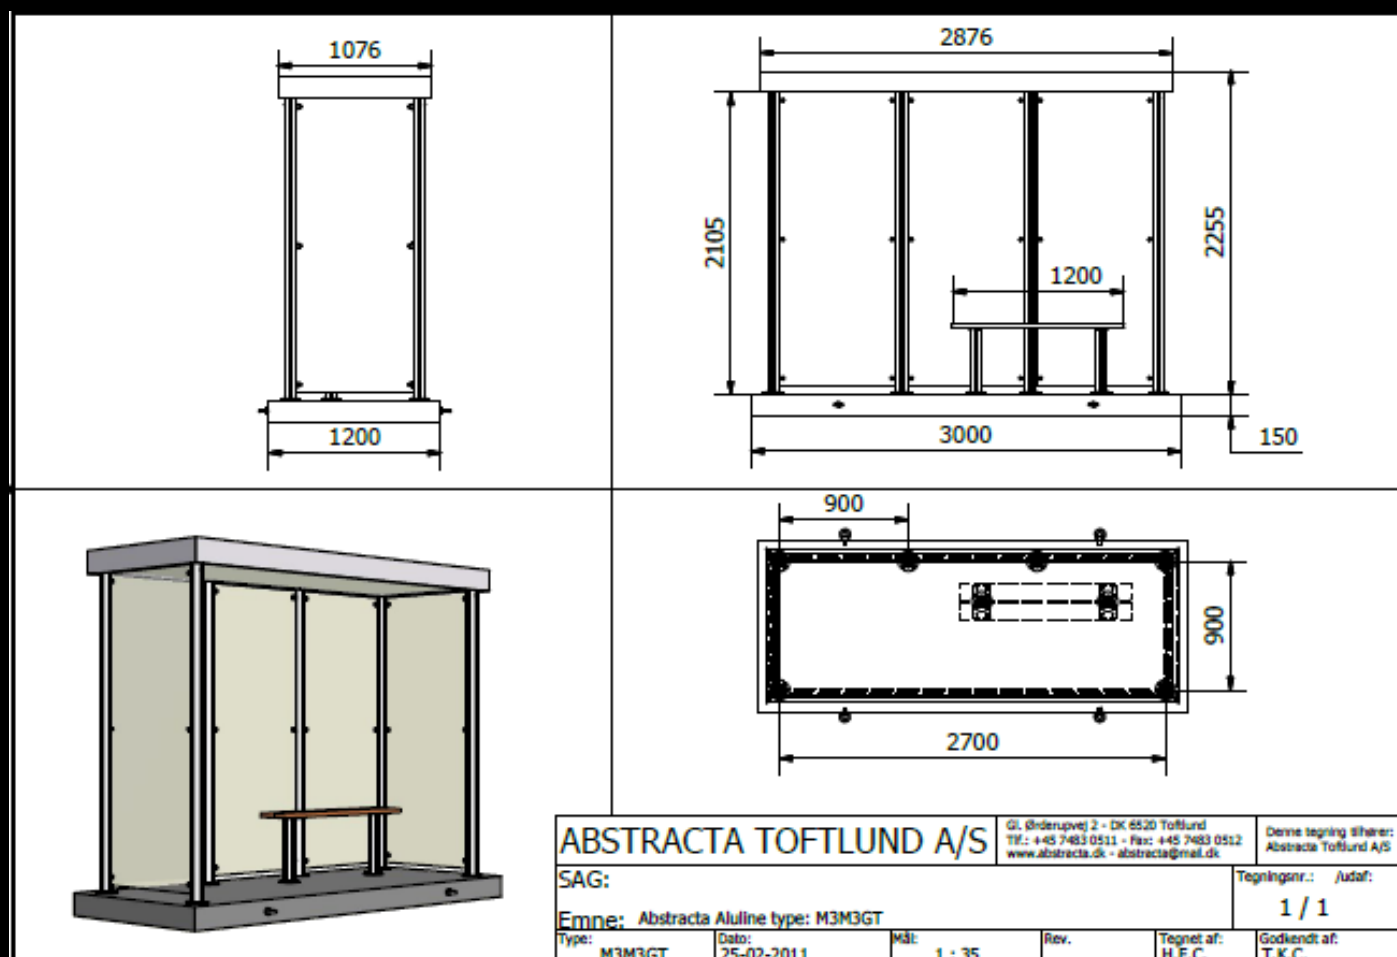

AluLine Model M3M1GT

Materialebeskrivelse:

Søjler, spær, rem og vandrende: Ekstruderet aluminium, eloxeret alu naturfarve.

Tag: 1,5 mm. galvaniseret stålplade.

Fyldninger: 8 mm. hærdet glas, strækmetalramme galvaniseret, 8 mm. polycarbonat.

Beslag: Galvaniseret stål, rustfrit stål.

Bænk: Oliebehandlet mahogni.

Fundament: Armeret beton, aggressiv Mpa 35.

Pulverlakering:

Udføres i alle RAL farver.

Certificering:

CE EN 1090-1

Abstracta Toftlund A/S

Gl. Ørderupvej 2 DK-6520 Toftlund

Web: www.abstracta.dk

Mail: abstracta@mail.dk

Tlf.: +45 7483 0511