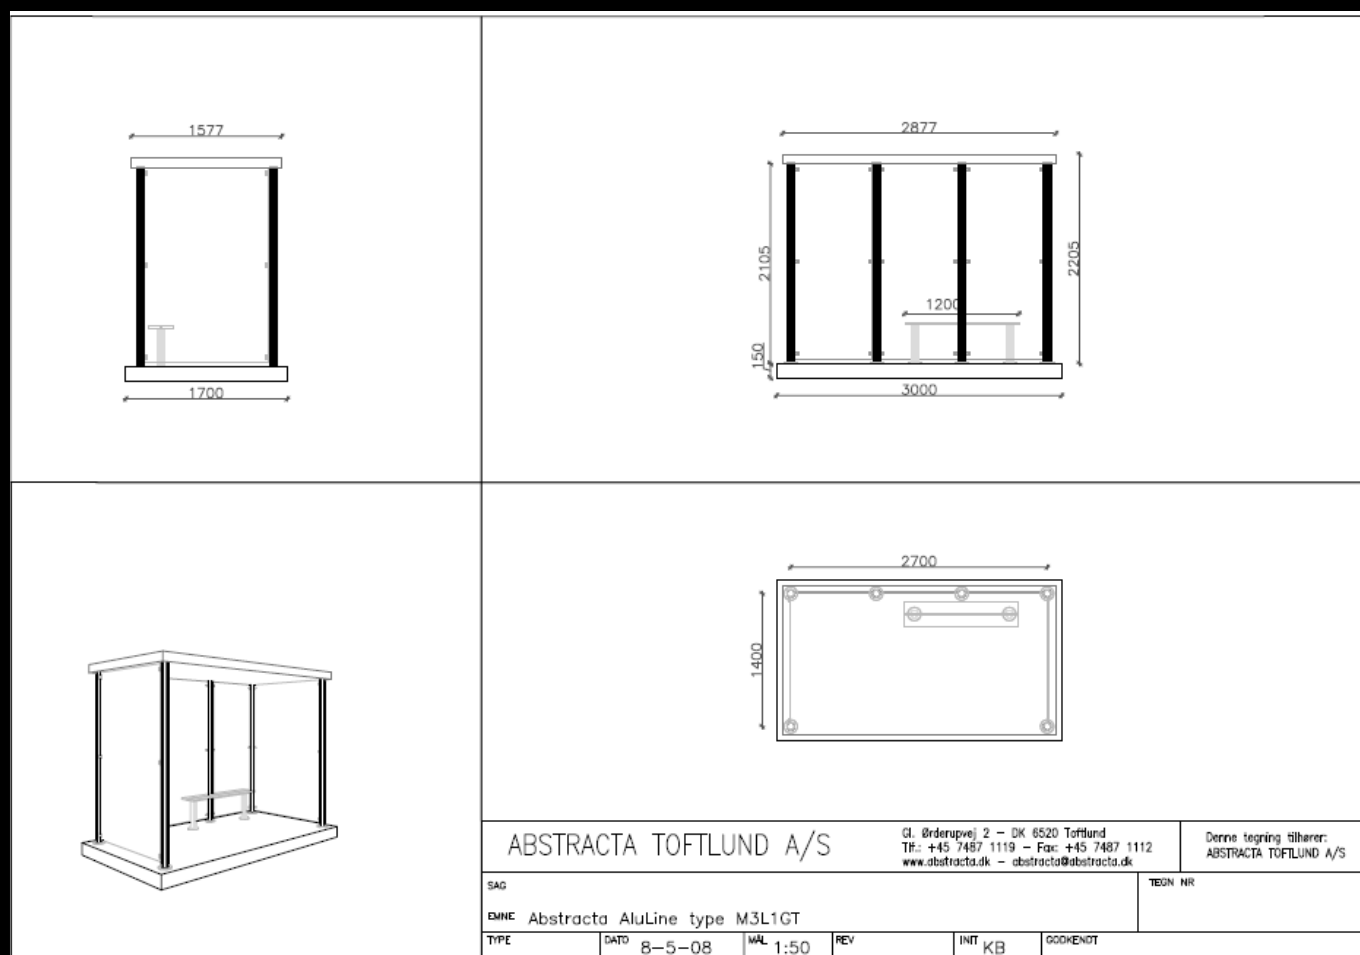

AluLine Model M3L1GT

Materialebeskrivelse:

Søjler, spær, rem og vandrende: Ekstruderet aluminium, eloxeret alu naturfarve.

Tag: 1,5 mm. galvaniseret stålplade.

Fyldninger: 8 mm. hærdet glas, strækmetalramme galvaniseret, 8 mm. polycarbonat.

Beslag: Galvaniseret stål, rustfrit stål.

Bænk:oliebehandlet mahogni.

Fundament: Armeret beton, aggressiv Mpa 35.

Pulverlakering:

Udføres i alle RAL farver.

Certificering:

CE EN 1090-1

Abstracta Toftlund A/S

Gl. Ørderupvej 2 DK-6520 Toftlund

Web: www.abstracta.dk

Mail: abstracta@mail.dk

Tlf.: +45 7483 0511